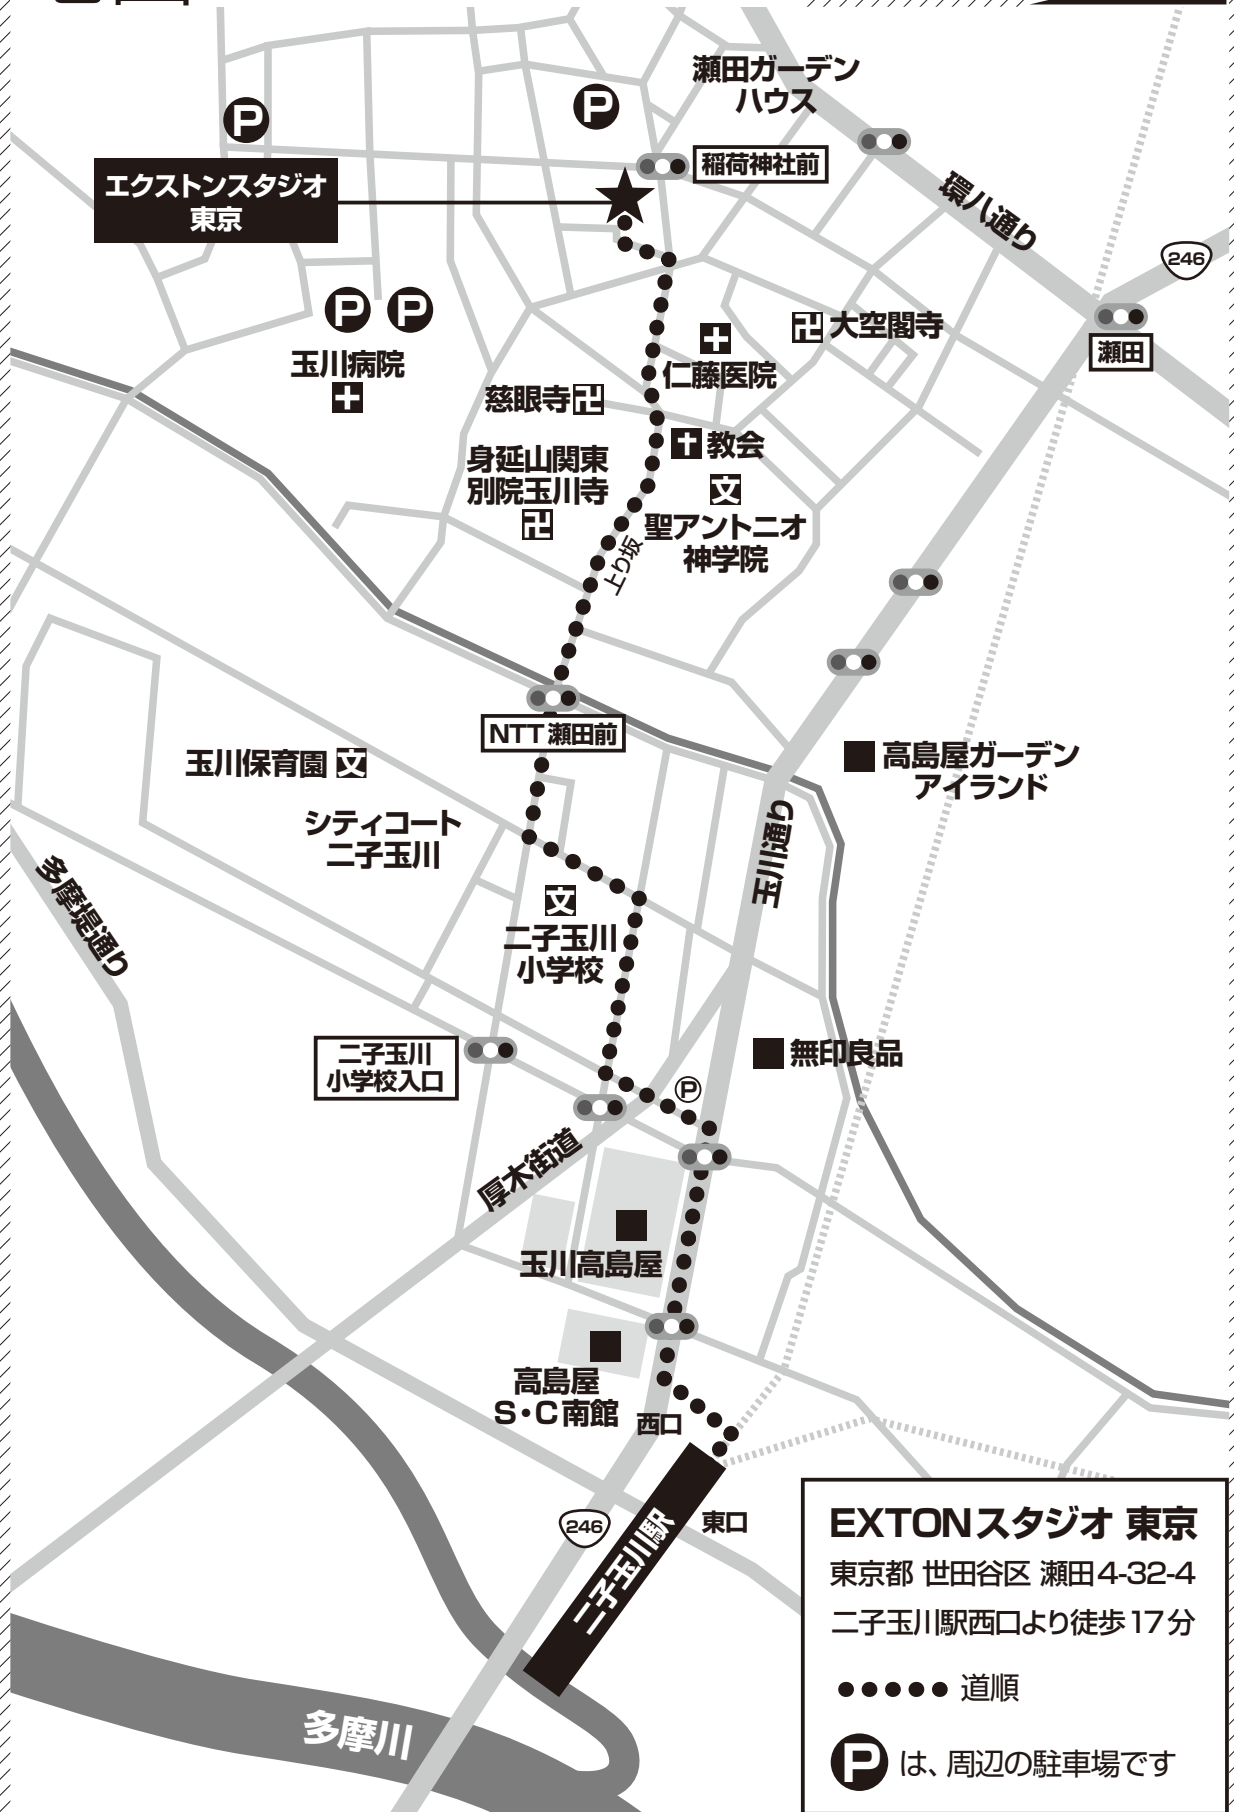

# 地図 (エクストンスタジオ東京)

EXTON

**EXTONスタジオ 東京**  
東京都 世田谷区 瀬田4-32-4  
二子玉川駅西口より徒歩17分  
●●●● 道順  
P は、周辺の駐車場です